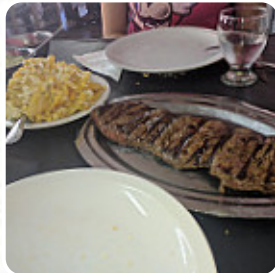

## ***Carta de menús La Monumental***

<https://carta.menu>

Avenida Entre Rios 202, Salta A4400BYO, Argentina  
(+54)4317653 - <http://www.restaurantelamonumental.com>

En esta página puedes encontrar el menú completo de La Monumental. Actualmente están disponibles 31 platos y bebidas. Para las ofertas de temporada o semanales, ponte en contacto directamente con el propietario del restaurante. También puedes contactar con ellos a través de su página web. La Monumental es bueno como bar si quieres **tomar un cóctel después del trabajo**, y juntos o solos, la **asado** está recién **preparada** aquí sobre una llama abierta. Con mariscos frescos, carne, así como judías y patatas, aquí también se hace cocido **sudamericano**, También se ofrecen excelentes **platos** tradicionales **argentinos**, que sin duda agradan al paladar. El restaurante te invita a disfrutar de la cocina local recién cocinada. Reserve mesa online así de fácil para asegurarse de no tener que esperar, o puede simplemente llamarlos; su teléfono es el [\(+54\)4317653](tel:+544317653). Se puede pedir comida para llevar.