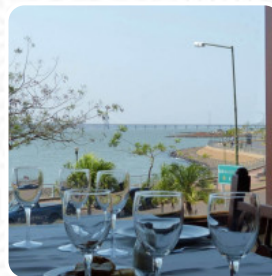

Carta de menús La Ruedita

<https://carta.menu>

Arrechea 835, Posadas, Argentina

(+54)376421061, (+54)3764421061 -

https://www.facebook.com/Larueditaparrillaygaleria/?locale2=es_LA

Aquí puedes encontrar el **menú de La Ruedita**, situado en Posadas. Actualmente, hay 47 Menús y bebidas en el menú. Puedes informarte sobre **ofertas de temporada o semanales** por teléfono. Este Ubicación sirve diferentes de buen gusto mariscos comidas, en el bar también puedes relajarte con una **cerveza fresca y recién tirada** u otras bebidas alcohólicas y no alcohólicas. También son algunos **platos** del país argentino en la menú que aceleran el pulso del corazón latinoamericano, a los Invitados de restaurante también les encantan las grandes selección de varias especialidades **de** café y té que Hostería tiene para ofrecer. Las instalaciones están hechas accesibles para sillas de ruedas. Si hay buen clima, puede comer y beber al aire libre. Allí puede mirar eventos de deportes en la televisión.