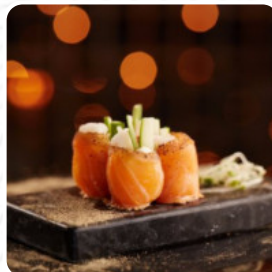

## ***Carta de menús Fabric Sushi***

<https://carta.menu>

Calle Paraguay 5082, Buenos Aires C1425BTD, Argentina  
(+54)8105559041 - <http://www.fabricsushi.com.ar/>

Aquí puedes encontrar el menú de Fabric Sushi. Actualmente hay 16 platos y bebidas en el menú. Puedes preguntar por las ofertas cambiantes por teléfono. En este Hostería, se utilizan muchas verduras frescas, pescado y carne para preparar **saludable y fácil de digerir, apetitoso japonés Menús**, pero especialmente delicioso son el **Sushi** y las especialidades como **Te-Maki** de este taberna. En Fabric Sushi hay un **delicioso y rico brunch** para desayunar en el que puedes festejar según tu estado de ánimo, Además, a los comensales les encanta la mezcla creativa de los diversos platos estándar con ingredientes nuevos y a veces experimentales: un buen ejemplo de **fusión asiática** de éxito. Espera en Fabric Sushi imaginativo Combinaciones de los ingredientes más diversos, según el concepto de una **excelente cocina de fusión**. Aceptan el pago con tarjeta de crédito. El menú del restaurante es adecuado para los vegetarianos, ya que tiene opciones de menú completas sin carne. Reserve mesa online así de fácil para asegurarse de no tener que esperar, o puede simplemente llamarlos; su teléfono es el [\(+54\)8105559041](tel:+548105559041).