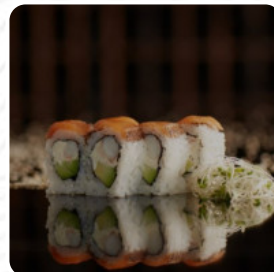

## ***Carta de menús Fabric Sushi***

<https://carta.menu>

Calle Paraguay 5082, Buenos Aires C1425BTD, Argentina  
(+54)8105559041 - <http://www.fabricsushi.com.ar/>

Aquí puedes encontrar el menú de Fabric Sushi. Actualmente hay 16 platos y bebidas en el menú. Puedes preguntar por las ofertas cambiantes por teléfono. En este Hostería, se utilizan muchas verduras frescas, pescado y carne para preparar **saludable y fácil de digerir, apetitoso japonés Menús**, pero especialmente delicioso son el **Sushi** y las especialidades como **Te-Maki** de este taberna. En Fabric Sushi hay un **delicioso y rico brunch** para desayunar en el que puedes festejar según tu estado de ánimo, Además, a los comensales les encanta la mezcla creativa de los diversos platos estándar con ingredientes nuevos y a veces experimentales: un buen ejemplo de **fusión asiática** de éxito. Espera en Fabric Sushi imaginativo Combinaciones de los ingredientes más diversos, según el concepto de una **excelente cocina de fusión**. Aceptan el pago con tarjeta de crédito. El menú del restaurante es adecuado para los vegetarianos, ya que tiene opciones de menú completas sin carne. Reserve mesa online así de fácil para asegurarse de no tener que esperar, o puede simplemente llamarlos; su teléfono es el [\(+54\)8105559041](tel:+548105559041).