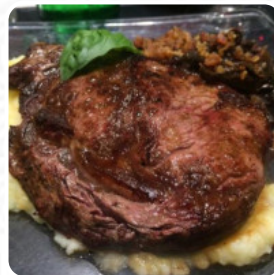

## ***Carta de menús Cetrino***

<https://carta.menu>

Avenida Roque Saenz Pena 725, Buenos Aires C1035AAC, Argentina  
(+54)11+41318000,(+54)1141318000 - <http://www.725continental.com>

Aquí puedes encontrar un resumen completo de todos los platos y bebidas de 31 en el menú. Para ofertas cambiantes, de temporada o semanales, ponte en contacto con el propietario por teléfono o a través de sus datos de contacto en su página web. En esta Ubicación crujiente Pizza recién horneada a la manera tradicional, pero especialmente apetitoso son el **Sashimi** y las especialidades como **Inside-Out** de esta taberna. En Cetrino hay un **delicioso y rico brunch** para desayunar en el que puedes festejar según tu estado de ánimo, También se ofrecen excelentes **platos** tradicionales **argentinos**, que sin duda agradan al paladar. Para combatir el hambre de **golosinas**, Cetrino puede ayudarte sin duda con sus **mágicos** **d** esiertos. El menú del restaurante es adecuado para los vegetarianos, ya que tiene opciones de menú completas sin carne. Reserve mesa online así de fácil para asegurarse de no tener que esperar, o puede simplemente llamarlos; su teléfono es el [\(+54\)11+41318000](tel:+541141318000), [\(+54\)1141318000](tel:+541141318000). Puede disfrutar de su comida y sus tragos en el mostrador del restaurante, aunque también puede sentarse al aire libre. También hay una zona para sentarse.

## Los platos se preparan con estos ingredientes

CERDO

PAPAS

POLLO

CARNE

PAPAS

QUESO