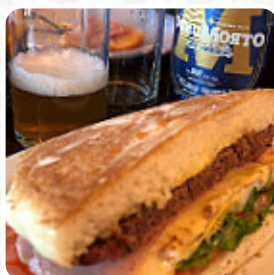

## *Carta de menús Lizard Cafe*

<https://carta.menu>

Avenida Roca y Avenida Gales, Puerto Madryn 9120, Argentina  
(+54)2804458333 - <http://www.lizardcafepuertomadryn.com>

Aquí puedes encontrar el menú de Lizard Cafe. Actualmente hay 24 platos y bebidas en el menú. Puedes preguntar por las ofertas cambiantes por teléfono. En esta ubicación crujiente Pizza recién horneada a la manera tradicional, y puedes esperar una cocina italiana típica y original con clásicos como la pizza y la pasta. La mayoría de **comidas se preparará** y servirá para **ti en nada**, y puedes disfrutar de **refinado comida vegetariana Menús**. Después de cenar (o durante la cena) puedes seguir relajándote en el bar con una **bebida alcohólica o no alcohólica**, También puedes conseguir aquí piezas dulces, pasteles, simples bocadillos y además **refrescos fríos y bebidas calientes**. ¿Sólo comer y beber es demasiado cotidiano? Entonces una visita a nuestro **bar** deportivo es lo que necesitas: además de pequeños o grandes aperitivos y comida, puedes ver los partidos actuales de la Bundesliga, tenis o incluso Fórmula 1. Las instalaciones están hechas accesibles para sillas de ruedas, y puede pagar con tarjeta de crédito. Reserve mesa online así de fácil para asegurarse de no tener que esperar, o puede simplemente llamarlos; su teléfono es el [\(+54\)2804458333](tel:+542804458333). Se puede pedir comida para llevar.