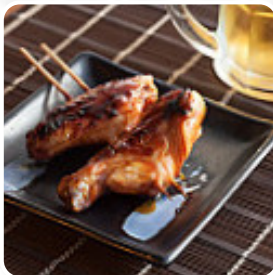

Carta de menús TORi TORi - Japanese Brochette

<https://carta.menu>

Ecuador 1175, Buenos Aires 1425, Argentina

(+54)1149617978 - <http://toritori.com.ar>

Aquí puedes encontrar el menú de TORi TORi - Japanese Brochette. Actualmente hay 41 platos y bebidas en el menú. Puedes preguntar por las ofertas cambiantes por teléfono. En este Restaurante puedes disfrutar de **comida vegetariana delicioso**, y se cocina con muchas verduras frescas, pescado y carne **sana y fácil de digerir Japonés comidas**. Pero lo más destacado de este taberna es, sin duda, el **sushi** de de buen gusto, como **nigiri y inside-out**, además, los **postres mágicos** de la casa no sólo brillan en los platos de los niños y en los ojos de los niños. El restaurante le servirá con gusto un menú libre de gluten, y también encontrarás platos veganos en el menú. Las opciones de menú vegetariano completan la oferta del restaurante. Reserve mesa online así de fácil para asegurarse de no tener que esperar, o puede simplemente llamarlos; su teléfono es el [\(+54\)1149617978](tel:+541149617978). Se puede pedir comida para llevar.

Carta de menús TORi TORi - Japanese Broc

Ensaladas

ENSALADA

Bebidas alcohólicas

CERVEZA

Sopas

MENUDO

Pizza - normal