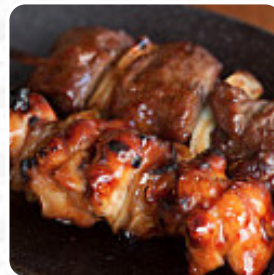

Carta de menús TORi TORi - Japanese Brochette

<https://carta.menu>

Ecuador 1175, Buenos Aires 1425, Argentina

(+54)1149617978 - <http://toritori.com.ar>

Aquí puedes encontrar el menú de TORi TORi - Japanese Brochette. Actualmente hay 41 platos y bebidas en el menú. Puedes preguntar por las ofertas cambiantes por teléfono. En este Restaurante puedes disfrutar de **comida vegetariana delicioso**, y se cocina con muchas verduras frescas, pescado y carne **sana y fácil de digerir Japonés comidas**. Pero lo más destacado de este taberna es, sin duda, el **sushi** de de buen gusto, como **nigiri y inside-out**, además, los **postres mágicos** de la casa no sólo brillan en los platos de los niños y en los ojos de los niños. El restaurante le servirá con gusto un menú libre de gluten, y también encontrarás platos veganos en el menú. Las opciones de menú vegetariano completan la oferta del restaurante. Reserve mesa online así de fácil para asegurarse de no tener que esperar, o puede simplemente llamarlos; su teléfono es el [\(+54\)1149617978](tel:+541149617978). Se puede pedir comida para llevar.