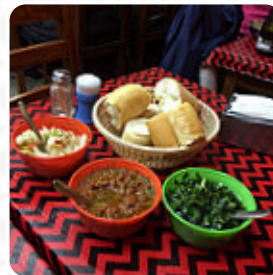

## ***Carta de menús El Litoral***

<https://carta.menu>  
Pasco 300, Buenos Aires, Argentina  
(+54)49532438

Un *completo* [menú de El Litoral](#) de Buenos Aires con todos los **21** menús y bebidas lo encontrarás aquí en el menú. Para ofertas cambiantes por favor contacta por teléfono o a través de los datos de contacto en el sitio web con el dueño. Qué le gusta a [User](#) de El Litoral:

No lo creerías a primera vista, con sus telas de plástico y sus sillas de taberna, pero créeme. ¡Estos chicos saben cómo preparar una carne perfecta, de excelente calidad! Pablo Martín nos recibió como amigos y nos presentó otras especialidades de la casa. Renunciamos a otros restaurantes y fuimos a "El Litoral" tan a menudo como pudimos. Los recomiendo de todo corazón. [leer más](#). Si el clima es bueno, también puedes tomar algo al aire libre. En el El Litoral en Buenos Aires, se cocina a la parrilla jugosa barbacoa fresca cocida y se adorna con finos acompañamientos, Los finos Sándwiches, pequeñas ensaladas y otros aperitivos se pueden planificar bien como tentempié. Tienes la posibilidad de relajarte en el bar con una **bebida alcohólica o no alcohólica** después de comer (o durante la comida) también.

## *Este tipo de platos se sirven*

SÁNDWICH

BIFE

ENSALADA

PANINI