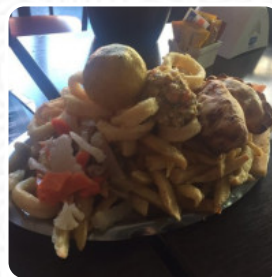

Carta de menús Paso Sport

<https://carta.menu>

Avenida Carlos Pellegrini 1501, Rosario S2000BUC, Argentina
(+54)3414850101 - <http://pasosport.com.ar/site/contacto/>

Aquí puedes encontrar un resumen completo de todos los platos y bebidas de 10 en el menú. Para ofertas cambiantes, de temporada o semanales, ponte en contacto con el propietario por teléfono o a través de sus datos de contacto en su página web. Paso Sport es bueno como bar si quieres **tomar una cerveza** después **del trabajo**, y sentarte con amigos, la **asado** está recién **preparada** aquí sobre una llama abierta. Con mariscos frescos, carne, así como judías y patatas, aquí también se hace cocido **sudamericano**, También se ofrecen excelentes **platos** tradicionales **argentinos**, que sin duda agradan al paladar. ¿Sólo comer y beber es demasiado aburrido? Entonces una visita a nuestro **bar** deportivo es lo que necesitas: además de pequeños o grandes aperitivos y platos, puedes ver los partidos actuales de la Bundesliga, tenis o incluso Fórmula 1. Las instalaciones están hechas accesibles para sillas de ruedas. Reserve mesa online así de fácil para asegurarse de no tener que esperar, o puede simplemente llamarlos; su teléfono es el [\(+54\)3414850101](tel:+543414850101). Puede disfrutar de su comida y sus tragos en el mostrador del restaurante, aunque también puede sentarse al aire libre. También hay una zona para sentarse.

BAR

Bebidas alcohólicas

CERVEZA

AMERICANO

Los platos se preparan con estos ingredientes

POLLO

CARNE

CARNE DE RES