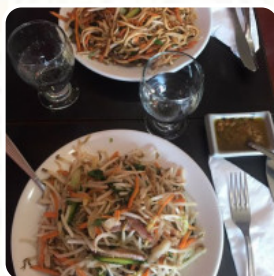

Un completo menú de Dragon Porteno de Ciudad Autonoma de Buenos Aires con todos los 20 menús y bebidas lo encontrarás aquí en el menú. Para *ofertas cambiantes* por favor contacta por teléfono o a través de los datos de contacto en el sitio web con el dueño. Qué le gusta a [User](#) de Dragon Porteno:

Aproveché el feriado del 1 de mayo para conocer este barrio y almorzar aquí. Como era festivo, los menús ejecutivos no estaban disponibles. ¡Único plato a la carta! [leer más](#). Lo que no le gusta a [User](#) de Dragon Porteno:

Al principio las cosas Pintaban bien y la mesera fue relativamente cortés, ordenamos y cuando trajo las bebidas mi basó tenía lápiz labial, la sopa estaba fría, la comida era muy normal comer carne y sopa era el mismo sabor, el arroz si estaba bueno y jamás me trajeron la salsa de soja [leer más](#). Si el clima es agradable, también puedes ser atendido al aire libre. Si te apetece sobremesas, deberías visitar Dragon Porteno, porque allí hay deliciosos postres que definitivamente definitivamente te harán feliz, Puedes tomarte un respiro en el bar con una **cerveza fresca** u otras bebidas alcohólicas y no alcohólicas. También la versátil, sabrosa cocina china es muy popular entre los clientes, Además, el carta de bebidas de este **gastropub** ofrece una buena y sobre todo extensa selección de cervezas de la región y del mundo, que definitivamente vale la pena probar.