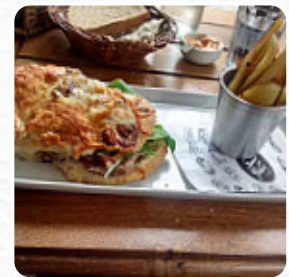

Carta de menús Le Ble

<https://carta.menu>

Calle French 2999, Buenos Aires C1425AWI, Argentina
(+54)1148048952 - <http://www.leble.com.ar>

En esta página de inicio encontrarás el [menú completo](#) Le Ble de Buenos Aires. Actualmente hay 19 menús y bebidas a la venta. Para ofertas cambiantes por favor contacta directamente con el dueño del restaurante.

También puedes contactarlo a través de su sitio web. Qué le gusta a [User](#) de Le Ble:

buen café, buen croque madame, delicioso pan ou chocolat y la limonada es increíble. Café de estilo francés súper cómodo para pasar el rato con amigos con un tazón de café y conversión o trabajo informal en su iPad o computadora portátil. amo este lugar [leer más](#). Lo que no le gusta a [User](#) de Le Ble: