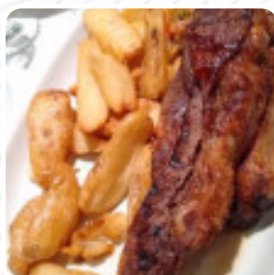

## ***Carta de menús Wembley Restaurat***

<https://carta.menu>

Avenida Gral Manuel Belgrano 2012, Rosario S2000FDQ, Argentina  
(+54)4811090 - <http://www.wembleyrestaurant.com.ar/>

Aquí puedes encontrar un resumen completo de todos los platos y bebidas de 20 en el menú. Para ofertas cambiantes, de temporada o semanales, ponte en contacto con el propietario por teléfono o a través de sus datos de contacto en su página web. En Wembley Restaurat **delicioso comida la cocina internacional** está recién hecha para ti, la **barbacoa** está recién **preparada** aquí sobre una llama abierta. Con mariscos frescos, carne, así como judías y patatas, aquí también se hace parrilla **sudamericano**, También se ofrecen excelentes **platos** tradicionales **argentinos**, que sin duda agradan al paladar. Para combatir el hambre de **postres**, Wembley Restaurat puede ayudarte sin duda con sus **mágicos d** esiertos. Las instalaciones están hechas accesibles para sillas de ruedas. Reserve mesa online así de fácil para asegurarse de no tener que esperar, o puede simplemente llamarlos; su teléfono es el [\(+54\)4811090](tel:+544811090). Puede disfrutar de su comida y sus tragos en el mostrador del restaurante, aunque también puede sentarse al aire libre. También hay una zona para sentarse, y si viene con su bebé o su niño, puede sentarlos en una silla alta que hay disponible. El salón de fiestas puede recibir a muchos invitados.