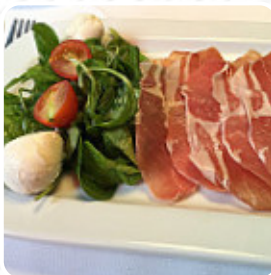

Carta de menús La Parolaccia Casa Tua

<https://carta.menu>

Cervino, 3561, Buenos Aires, Argentina, Ciudad Autonoma de Buenos Aires
(+54)1145143220 - <https://www.laparolaccia.com>

Aquí puedes encontrar el menú de La Parolaccia Casa Tua. Actualmente hay 28 platos y bebidas en el menú. Puedes preguntar por las ofertas cambiantes por teléfono. En este Taberna te espera una cocina italiana típica y original con clásicos como la pizza y la pasta, y te espera una apetitoso cocina típica de marisco. Después de cenar (o durante la cena) puedes seguir relajándote en el bar con una **bebida alcohólica o no alcohólica**. Las instalaciones están hechas accesibles para sillas de ruedas. El menú del restaurante es adecuado para los vegetarianos, ya que tiene opciones de menú completas sin carne. Reserve mesa online así de fácil para asegurarse de no tener que esperar, o puede simplemente llamarlos; su teléfono es el [\(+54\)1145143220](tel:+541145143220).

Carta de menús *La Parolaccia Casa Tua*

Sopas

MENUDO

10 más populares

ITALIANO

Pasta

CARBONARA

Platos de pasta

Restaurant category

ITALIANO

POSTRE

Este tipo de platos se sirven

PEZ

PASTA

Los platos se preparan con estos ingredientes

CARNE