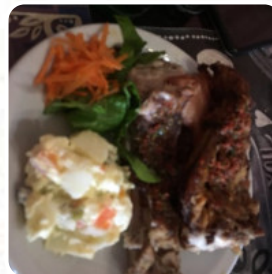

Carta de menús El Mayoral

<https://carta.menu>

Avenida Directorio 801, Buenos Aires C1424CII, Argentina

(+54)1149235171

Aquí puedes encontrar un resumen completo de todos los platos y bebidas de 34 en el menú. Para ofertas cambiantes, de temporada o semanales, ponte en contacto con el propietario por teléfono o a través de sus datos de contacto en su página web. Si te apetece una cocina sudamericana **picante y ardiente cocina sudamericana**, has llegado al lugar adecuado: sabroso Menús La cocina sudamericana, frita con **pescado, marisco y carne**, pero también con **maíz, judías y patatas** está en el menú, También se ofrecen excelentes **platos** tradicionales **argentinos**, que sin duda agradan al paladar. Para combatir el hambre de **dulces**, El Mayoral puede ayudarte sin duda con sus **mágicos d** esiertos. Reserve mesa online así de fácil para asegurarse de no tener que esperar, o puede simplemente llamarlos; su teléfono es el [\(+54\)1149235171](tel:+541149235171). Puede disfrutar de su comida y sus tragos en el mostrador del restaurante, aunque también puede sentarse al aire libre. También hay una zona para sentarse. El restaurante ofrece bebidas alcohólicas a elección.

EMPANADA DE CARNE

PATATAS FRITAS

Pizza

PICANTE

PICANTE

Postres

TORTITA

HELADO