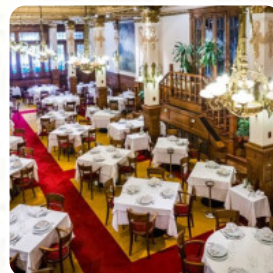

Carta de menús Restaurante Palacio Espanol

<https://carta.menu>

Bernardo de Irigoyen 180 | Caba, Buenos Aires 1434, Argentina
(+54)43344876,(+54)1143344876 - <http://www.palacioespañol.com>

En esta website encontrarás el [menú completo](#) Restaurante Palacio Espanol de Buenos Aires. Actualmente hay 30 platos y bebidas a la venta. Para **ofertas estacionales o semanales** por favor contacta directamente con el propietario del restaurante. También puedes contactarlo a través de su sitio web. Qué le gusta a [User](#) de Restaurante Palacio Espanol:

un lugar hermoso, no tengo fotos , pero la decoración es genial. El costo no es tan elevado, pedimos jamón ibérico, ensalada de palta con langostinos, y un lenguado a la plancha sublime. Vimos como llevaban un cochinillo y con que maestría lo trozaron. Los mozos muy atentos, como los de antes. El postre fue crema catalana y tiramisú. [leer más](#). Lo que no le gusta a [User](#) de Restaurante Palacio Espanol: