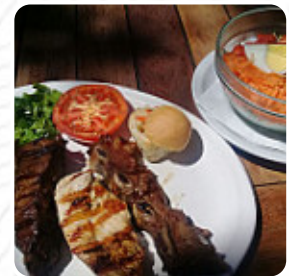

Un completo menú de Potrerillo Resto Bar de Villa General Belgrano con todos los 28 menús y bebidas lo encontrarás aquí en el menú. Para ofertas estacionales o semanales por favor contacta por teléfono o a través de los datos de contacto en el sitio web con el dueño. Qué le gusta a [User](#) de Potrerillo Resto Bar: Gran cena (sándwiches, carnes milanesas empanizadas, ensaladas, pizzas, etc.) pero si vienes en busca de un gran desayuno sándwich olvídalos, ¡la cocina no abre hasta las 12:00 pm! Ambiente agradable y buen servicio.

Muy recomendable. [leer más](#). Lo que no le gusta a [User](#) de Potrerillo Resto Bar:

Lo único bueno es que la cocina está siempre abierta, por lo que puedes tener cualquier tipo de comida en cualquier momento. Algunas mesas están realmente mal, especialmente en el piso superior al final del lugar. Pedí tres cosas, dos de ellas no eran exactamente lo que yo La calidad de la comida es normal. Hay opciones mucho mejores en la Villa. [leer más](#). El restaurante ofrece W-LAN sin cargo para sus invitados, y en los locales accesibles también llegan clientes con silla de ruedas o con discapacidades fisiológicas. Si el clima lo permite, también puedes comer y beber en el área exterior. Para aquellos que quieran después de finalizar el día laboral un cóctel y pasar tiempo con amigos, Potrerillo Resto Bar de [Villa General Belgrano](#) es un buen bar, aquí se sirve por la mañana un **extenso brunch**. No debemos dejar de tener en cuenta la amplia variedad de **especialidades de café y té** en este local, además, se sirven excelentes típicos platillos de la cocina argentina que sin duda deleitarán tu paladar.