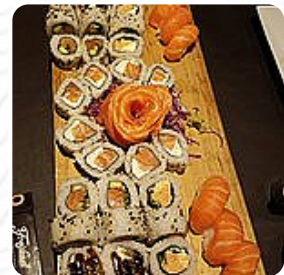

## ***Carta de menús Samurai Sushi***

<https://carta.menu>

Calle Avellaneda 289, Ramos Mejia B1704BXE, Argentina  
(+54)1144646300 - <http://www.samuraisushi.com.ar/>

Aquí encontrarás el menú de Samurai [Sushi](#) en Ramos Mejia. Actualmente hay 11 menús y bebidas en la carta. **Ofertas estacionales o semanales** puedes consultarlas por teléfono. Qué le gusta a [User](#) de Samurai [Sushi](#): Pese a que les falto gente, la atención fue esmerada por las camareras que hicieron que nada se note, acompañados por una buena cocina. Un gran equipo de trabajo, calidad de atención y calidad de comida [leer más](#). El restaurante es accesible y, por lo tanto, también puede ser utilizado con una silla de ruedas o discapacidades físicas, dependiendo del clima también puedes sentarte afuera y dejarte atender. W-LAN está disponible sin costo. ¿Estás buscando **dulces**? En Samurai [Sushi](#) encontrarás mágicos postres que seguro calmarán tus antojos, entre las especialidades de este establecimiento son especialmente los [Sushi](#) y Te-Maki. También puedes esperar exquisita cocina vegetariana, y puedes esperar la deliciosa típica cocina de [mariscos](#).

# *Carta de menús Samurai Sushi*