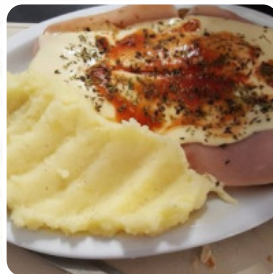

Carta de menús Bom Bife

<https://carta.menu>

Calle Espana 789, Comodoro Rivadavia U9000CUG, Argentina

(+54)2974468412

Un *completo* [menú de Bom Bife](#) de [Comodoro Rivadavia](#) con todos los 10 menús y bebidas lo encontrarás aquí en la lista. Para ofertas estacionales o semanales por favor contacta por teléfono o a través de los datos de contacto en el sitio web con el dueño. Qué le gusta a [User](#) de Bom Bife:

Lugar tipo bodegón antiguo. Frente al anexo de Clinica Española. A una cuadra de la Catedral. Atencion muy buena. Comida perfecta a muy buen precio. Para comer allí o para llevar. La calidad de los platos es muy buena estilo casero [leer más](#). Con hermoso clima se puede incluso comer y beber en la zona exterior. Bom Bife de Comodoro Rivadavia es un buen lugar como bar, si después de finalizar el día laboral aún quieres una cerveza y pasar tiempo con amigos, del mismo modo, los invitados del restaurante prefieren la gran diversidad de variadas especialidades de café y té, que el local proporciona. Asimismo, hay finas comidas americanas comidas, como por ejemplo **hamburguesas y carne a la parrilla**, la barbacoa se prepara aquí a la llama abierta **asada**.