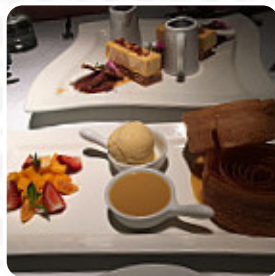

En esta sitio web encontrarás el [menú completo](#) El Señorío de Sulco de San Juan De Miraflores. Actualmente hay **24** comidas y bebidas disponibles. Para ofertas estacionales o semanales por favor contacta directamente con el dueño del restaurante. También puedes contactarlo a través de su sitio web. El restaurante es accesible y, por lo tanto, también puede ser utilizado con una silla de ruedas o discapacidades fisiológicas, dependiendo del clima también puedes sentarte afuera y dejarte atender. WiFi está disponible sin costo. Una visita a El Señorío de Sulco es especialmente valiosa debido a la amplia diversidad de *especialidades de café y té*, Además, los encantadores postres de este local no solo brillan en los ojos de los pequeños invitados. Asimismo, te sirven finos mariscos recetas, el menú también incluye **exquisitos platos vegetarianos**.