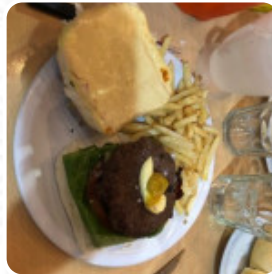

Un extenso [menú de Palo Verde](#) de Acassuso con todos los 27 comidas y bebidas lo encontrarás aquí en la lista. Para **ofertas estacionales o semanales** por favor contacta por teléfono o a través de los datos de contacto en el sitio web con el dueño. Qué le gusta a [User](#) de Palo Verde:

Es un lugar chico pero acogedor, Muy bien ubicado, cálidamente atendido y con comida fresca, rica y abundante. Tiene una muy buena relación calidad y precio. Está abierto hasta tarde y se puede comer a toda hora. Hacen envío a domicilio también. Solo tener en cuenta que los lunes está cerrado [leer más](#). Lo que no le gusta a [User](#) de Palo Verde:

Para comer rápido, rico y barato. Todo en general es rico, los licuados excelentes, pero la limpieza del lugar deja mucho que desear. Buena atención, buenos precios. Si te pareció bueno mi comentario, te invito a votarlo como útil haciendo click aquí abajo, donde dice "Agradecece a Mariano". [leer más](#). Con buen clima se puede incluso tomar algo en la zona exterior. Los frescos y exquisitos jugos en la carta de bebidas complementan idealmente los guisos del restaurante, y puedes probar deliciosos platillos norteamericanos comidas como Burger o Barbecue. Por lo general, las *hamburguesas de este restaurante* se sirven como platos destacados junto con guarniciones como papas fritas, ensaladas de hoja verde y col o wedges, También puedes encontrar deliciosos **sudamericanos** comidas en el menú.