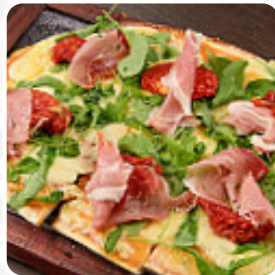

En esta sitio web encontrarás el [menú completo il Panino](#) de Córdoba. Actualmente hay 12 comidas y bebidas disponibles. Para ofertas estacionales o semanales por favor contacta directamente con el propietario del restaurante. También puedes contactarlo a través de su sitio web. Qué le gusta a [User](#) de il Panino:

Muy ricas las pizzas a la piedra que hacen este local, a pesar de ser una franquicia. Son muy recomendables. Hay muchas otras opciones para comer, desayunar, merendar, etc pero me quedo con las pizzas. [leer más](#). Lo que no le gusta a [User](#) de il Panino:

Estuvimos allí para desayunar, excelente ubicación: las mesas afuera con vista a La Cañada son muy agradables. El desayuno era bueno y abundante, aunque el café no era tan bueno. [leer más](#). El local y sus instalaciones son accesibles y, por lo tanto, también pueden ser utilizados con una silla de ruedas o limitaciones fisiológicas, dependiendo del estado del tiempo también puedes sentarte afuera y tomar algo. WiFi está disponible gratis. il Panino de Córdoba es el lugar perfecto si quieres intentar platos americanos finos como hamburguesas o barbacoa, Los exquisitos **Sándwiches**, pequeñas ensaladas y otros aperitivos se pueden planificar bien como tentempié. Claro, también te ofrecen sabrosa pizza, que se hornea fresca al estilo original, especialmente se emocionan muchos clientes por la variada, exquisita cocina mexicana.