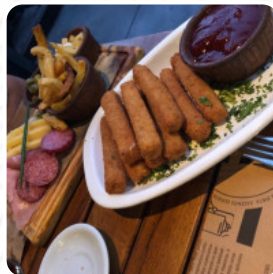

Aquí encontrarás el [menú de Gluck Cerveceria - Zona Olavarria](#) en Mar del Plata. Actualmente hay **17** comidas y bebidas en la carta. Ofertas estacionales o semanales puedes consultarlas por teléfono. Qué le gusta a [User](#) de Gluck Cerveceria - Zona Olavarria:

Muy buena opcion en la zona de constitucion, variados platos y abundantes y valoro los precios en esta epoca de crisis para todos, donde salir es un privilegio y poder degustar unas buenas pintas [leer más](#). Lo que no le gusta a [User](#) de Gluck Cerveceria - Zona Olavarria:

Fui con un par de amigas y la verdad no me quedaron muchas ganas de volver. Nos sentamos en las mesas que son tipo barriles y las sillas son súper incómodas, tienen una decoración en el medio que hace dificultoso ver a tu compañero del frente. Pedimos una promoción de pizzas libre y cerveza y me pareció caro para la calidad. La cerveza caliente y las pizzas frías y muy grasosas, la verdad no me gustó mucho. No creo q... [leer más](#). El restaurante también ofrece la posibilidad de sentarse al aire libre y comer si el clima es bonito. En Gluck Cerveceria - Zona Olavarria en Mar del Plata puedes conseguir sabrosas comidas alemanas menús así como finos acompañamientos como **patatas** y ensaladas, por supuesto, no puedes perderte las *sabrosas hamburguesas* acompañadas de patatas fritas, ensaladas o cuñas presentadas. Por añadidura, hay el menú algunas especialidades regionales argentinas, que hacen latir más rápido el corazón latinoamericano, es posible relajarse en el bar con una cerveza fresca u otras bebidas alcohólicas y no alcohólicas.