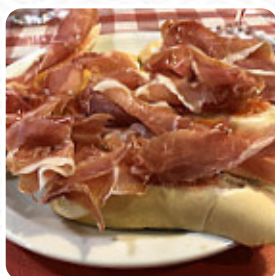

## ***Carta de menús Don Chiquino***

<https://carta.menu>

Rivadavia 901, Esquel, Argentina, Municipio de Esquel  
(+54)2945682886,(+54)2945450035

Aquí encontrarás el [menú de Don Chiquino](#) en Esquel. Actualmente hay 17 menús y bebidas en la lista. **Ofertas estacionales o semanales** puedes consultarlas por teléfono. Qué le gusta a [User](#) de Don Chiquino: pastas con rellenos inusuales. Pedí ravioles dulces, con tocino y relleno de ciruelas con una salsa de queso con una gran cantidad de nueces. el sabor, increíble; la porción, generosa. precios según la calidad proporcionada. altamente recomendado. [leer más](#). El local y sus instalaciones son accesibles y, por lo tanto, también pueden ser alcanzados con una silla de ruedas o limitaciones físicas, dependiendo del estado del tiempo también puedes sentarte afuera y comer y beber. En Don Chiquino, un restaurante con platos italianos de [Esquel](#), puedes disfrutar de la cocina italiana típica, incluyendo clásicos como la **pizza y la pasta**, es posible relajarse en el bar con una [cerveza fresca](#) u otras bebidas alcohólicas y no alcohólicas. También existe deliciosa [pizza](#), que se hornea recién salida del horno según el tradicional procedimiento.