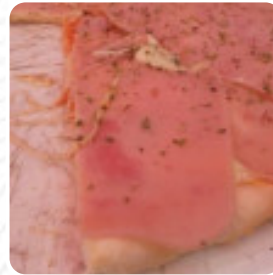

Aquí encontrarás el [menú de El Totem](#) en Karilo. Actualmente hay **14** menús y bebidas en la lista. Ofertas estacionales o semanales puedes consultarlas por teléfono. Lo que no le gusta a [User](#) de El Totem: Porcion de Rabas \$390 y no eran las mejores. Cerveza tirada flojita y poco fria.El mozo se olvidó q habiamos pedido la cuenta y demoramos mucho. Linda terraza para almorzar al sol. [leer más](#). El restaurante también ofrece la posibilidad de sentarse al aire libre y ser atendido si el clima es agradable. Los sabrosos y frescos [jugos](#) en la carta de bebidas complementan perfectamente los menús en el establecimiento, además, se ofrecen excelentes tradicionales platillos de la cocina argentina que seguramente deleitarán tu paladar. No debemos pasar por alto la amplia selección de *especialidades de café y té* en este local, No deberías dejar pasar la oportunidad de probar la deliciosa [pizza](#) que se hornea recién salida del horno de manera original.

## *Este tipo de platos se sirven*

TOSTADAS

PASTA