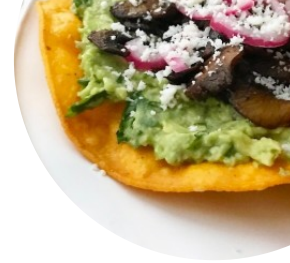

Carta de menús El Totem

Aperitivos

EMPANADAS

10 más populares

QUESO

Pizza

PIZZERÍA GRANDE

Toast

TOSTADA

Marisco

LANGOSTINOS

Refrescos

JUGO

Entradas - vorspeisen

TOSTADA

Spanische hauptspeisen

LANGOSTINOS

Café

CAFÉ

Pj.'s wings

TRADICIONAL

Los platos se preparan con estos ingredientes

LECHE

QUESO

Este tipo de platos se sirven

TOSTADAS

PASTA