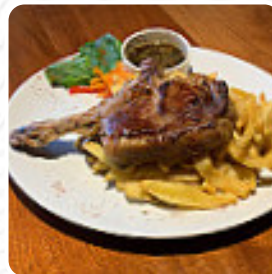

## *Carta de menús Viejo Munich*

<https://carta.menu>

Calle San Martín 362, Villa General Belgrano X5194CZH, Argentina  
(+54)914463122 - <http://www.cervezaartesanal.com>

Aquí encontrarás el menú de Viejo Munich en [Villa General Belgrano](#). Actualmente hay **25** comidas y bebidas en la carta. Ofertas estacionales o semanales puedes consultarlas por teléfono. Qué le gusta a [User](#) de Viejo Munich:

Bonito restaurante de estilo alemán, bonita decoración, pero comida muy decepcionante. Todo bañado en salsa.

El pollo se cocinó demasiado tiempo, ¡muy duro! Hay muchas otras opciones mejores en Belgrano; no malgastes tu dinero aquí. [leer más](#). Si el tiempo es agradable, también puedes comer y beber al aire libre, y hay gratuito Wlan. Los locales en el lugar son accesibles y por lo tanto no representan ningún problema para los invitados que usan sillas de ruedas o tienen limitaciones físicas. Si quieres comer algo delicioso rápidamente, Viejo Munich de Villa General Belgrano ofrece *sabrosos sándwiches, pequeñas ensaladas y otros snacks*, así como bebidas calientes y frías, del mismo modo, los visitantes del restaurante prefieren la gran diversidad de diferentes especialidades de café y té, que el local proporciona. El restaurante es, sin embargo, especialmente conocido por sus generosos platos alemanes menús, entre los que se ofrecen patatas y ensaladas, el local ofrece pero también **comidas del contexto europeo**.