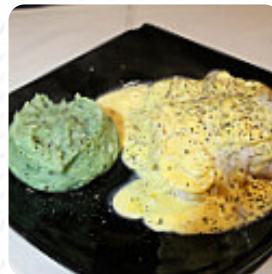

Carta de menús San Telmo Plaza

<https://carta.menu>

Peru 1017, Buenos Aires, Argentina

(+54)43009579,(+54)1143078992 - <https://facebook.com/SanTelmoPlaza/>

Aquí encontrarás el menú de San Telmo Plaza en Buenos Aires. Actualmente hay 36 platos y bebidas en el menú. Ofertas estacionales o semanales puedes consultarlas por teléfono. Qué le gusta a [User](#) de San Telmo Plaza:

Pollo no frito ... champiñones enlatados directamente en crema sin sabor ... comí este plato por hambre con dientes largos ... y luego lo dejé a la mitad ... No escribo una reseña pronto ... lo malo es malo ... esto nunca más ... [leer más](#). El restaurante también ofrece la posibilidad de sentarse al aire libre y comer si el clima es bonito. San Telmo Plaza de Buenos Aires es un bar adecuado para después de terminar el trabajo tomar algo, y sentarse con amigos o solo, a los clientes les encantan las menús españolas con sus **sabrosas dulces y picantes salsas y especias**. Además de pequeños snacks y dulces trozos, también hay bebidas frías y calientes y pasteles, Además, se sirve magnífica comida tradicional **argentina** que seguramente satisfará a tu paladar.

Este tipo de platos se sirven

BIFE

HELADO

ENSALADA

PEZ

PAN

Carta de menús San Telmo Plaza

San Telmo Plaza