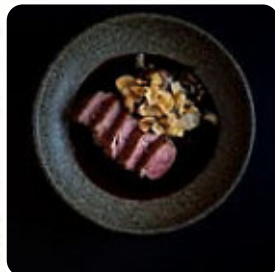

Carta de menús Alo's

<https://carta.menu>

Avenida Alte | Blanco Encalada 2120, San Isidro 1609, Argentina, Beccar
(+54)47370248,(+54)1147371246,(+54)1147370248 - <http://www.alos.com.ar>

En esta página web encontrarás el [menú completo Alo's](#) de Beccar. Actualmente hay 24 menús y bebidas a la venta. Para ofertas cambiantes por favor contacta directamente con el propietario del restaurante. También puedes contactarlo a través de su sitio web. Qué le gusta a [User](#) de Alo's:

Excelente opción para zona norte. Sin dudas de lo mejor de San Isidro en un ambiente informal pero muy profesional. Muy buenos vinos y buena relación precio calidad. [leer más](#). Lo que no le gusta a [User](#) de Alo's: Con 3 días de anticipación y toda la ilusión de pasar una grata velada con Amigos nos "ningunearon" con la mejor cara de nada poniendo en dudas la reserva. Quien estaba al frente del "negocio" esa noche, según nos dijo no está capacitado ni para Trapito en la puerta. Espero q el verdadero Propietario este al tanto. [leer más](#). Los instalaciones en el restaurante son accesibles y también pueden ser utilizados con una silla de ruedas o discapacidades físicas, y hay sin costo WiFi. Si el tiempo lo permite, también puedes comer y beber en el área exterior. ¿Estás buscando pudín? En Alo's encontrarás **divinos postres** que seguro calmarán tus antojos, Además, el carta de bebidas de este gastropub ofrece una buena y sobre todo completa opción de cervezas de la región y del mundo, que definitivamente vale la pena probar. Asimismo, te ofrecen exquisitos platillos según el modelo francés, además, se ofrecen magníficos tradicionales *platillos argentinos* que sin duda deleitarán tu paladar.

PAN

Los platos se preparan con estos ingredientes

PAPAS

PATO

FRUTA

FRUTA FRESCA

CHOCOLATE

Carta de menús Alo's