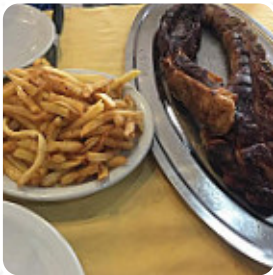

Un completo [menú de Parrilla Estilo Las Palmas](#) de Rosario con todos los 24 platos y bebidas lo encontrarás aquí en el menú. Para ofertas estacionales o semanales por favor contacta por teléfono o a través de los datos de contacto en el sitio web con el dueño. Qué le gusta a [User](#) de Parrilla Estilo Las Palmas:

Fuimos el 25/2, en pleno fin de semana largo y sin reserva, y nos atendieron igual. Muy buena atención de la moza y la comida riquísima y abundante. Y lo que nos sobró nos lo dieron para llevar!! Para mi, que tengo neños chicos, otra cosa muy importante es que tenga kinder. Casi no hay en Rosario restaurantes con kinder y con chicos chiquitos es lo único q te da la posibilidad de comer tranquilo!!Y el matambre de cer... [leer más](#). Lo que no le gusta a [User](#) de Parrilla Estilo Las Palmas:

Es un lugar enorme, con muchas camisetas de futbol enmarcadas en la pared y una pantalla super gigante, nunca vi una igual. El dueño es entrenador de arqueros asíq es un lugar futbolero. Comimos , nos pareció rica la comida y el precio acorde. [leer más](#). El restaurante también ofrece la posibilidad de sentarse al aire libre y ser atendido si el clima es bueno. En el local, los frescos y finos **jugos** en la carta de bebidas complementan maravillosamente los comidas, Además, se sirve extraordinaria comida típica argentina que seguramente satisfará a tu paladar.