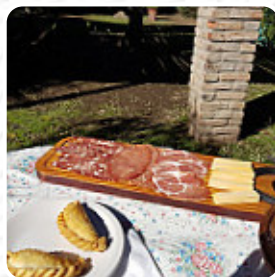

Carta de menús Restaurante Don Quico

<https://carta.menu>

Cuartel XI, Tomas Jofre 6600, Argentina, Mercedes

(+54)92324504062 - <http://www.restaurantedonquico.com/#!/-restaurante-don-quico/>

Un extenso menú de Restaurante Don Quico de Mercedes con todos los **21** comidas y bebidas lo encontrarás aquí en la lista. Para ofertas estacionales o semanales por favor contacta por teléfono o a través de los datos de contacto en el sitio web con el dueño. Qué le gusta a [ტებო ლლუნტი](#) de Restaurante Don Quico: Ya es la segunda vez que vamos, ambas veces sábado a la noche. Se come de maravilla!! Entrada de salames y quesos de Mercedes, empanadas fritas, asado de primera calidad y pastas caseras, todo libre. También postre. El promedio de gasto por persona con bebida es de 400. En la cena hay show, muy divertido!! [leer más](#). Si el tiempo es bonito, también puedes ser atendido al aire libre. En el Restaurante Don Quico en Mercedes, se cocina **a la parrilla deliciosa parrillada fresca preparada** y se adorna con finos acompañamientos, Además, el carta de bebidas de este *gastropub* ofrece una buena y sobre todo extensa selección de cervezas de la región y del mundo, que definitivamente vale la pena probar. El ver diferentes eventos deportivos y competencias es también uno de los puntos destacados al visitar este bar deportivo, Puedes tomarte un respiro en el bar con una cerveza fresca u otras bebidas alcohólicas y no alcohólicas.