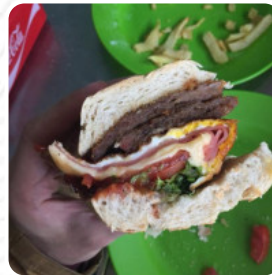

Un **completo menú de Don Pepe** de San Miguel de Tucumán con todos los **21** menús y bebidas lo encontrarás aquí en el menú. Para *ofertas estacionales o semanales* por favor contacta por teléfono o a través de los datos de contacto en el sitio web con el dueño. Qué le gusta a [User](#) de Don Pepe:

Muy ricos sandwiches, buenos precios, hay variedad de cervezas que se pueden pedir, eso si, a mejorar la higiene, la última vez compramos 2 sandwiches de pollo y uno tenía un pelo! Cuidado [leer más](#). El restaurante y sus instalaciones son accesibles y, por lo tanto, también pueden ser alcanzados con una silla de ruedas o limitaciones físicas. Lo que no le gusta a [Romina Macías](#) de Don Pepe:

MUY GRANDES, bien cargados, buena mercadería, si vas a Tucumán no deje de probar los exquisitos y famosos sandwich de milanesa, algo sencillo y económico para una comida rápida y muy gustos [leer más](#). Si quieres degustar platos americanos deliciosos como hamburguesas o barbacoa, estás en el lugar correctamente en Don Pepe de San Miguel de Tucumán, los clientes del restaurante también valoran la extensa variedad de variadas especialidades de café y té, que el local tiene para ofrecer. Sin duda, la bebida correcta mejora cada comida; con este pensamiento en mente, este [Gastropub](#) ofrece una amplia variedad de sabrosas y regionales bebidas alcohólicas como cerveza o vino, También puedes encontrar finos sudamericanos comidas en el menú.