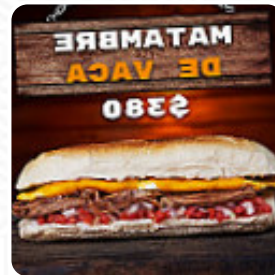

En esta website encontrarás el [menú completo](#) La Esquina de [Salta](#). Actualmente hay 18 comidas y bebidas a la venta. Para *ofertas estacionales o semanales* por favor contacta directamente con el dueño del restaurante.

También puedes contactarlo a través de su sitio web. Qué le gusta a [User](#) de La Esquina: un poco rápido Me gustó que las hamburguesas dobles se sirvieran en un bungalow largo y no apilado. tienen muchos tipos diferentes de salsas que pueden agregar a su hamburguesa, sándwich o perrito caliente. los precios también eran muy razonables. [leer más](#). Si el clima es bonito, también puedes ser atendido al aire libre.

Si quieres comer algo delicioso rápidamente, La Esquina de Salta ofrece **sabrosos sándwiches, pequeñas ensaladas y otros snacks**, así como refrescos y bebidas calientes, y puedes disfrutar aquí de sabrosos platillos americanos comidas como **Burger o Barbecue**. Se asada aquí también al estilo sudamericano pescado fresco, carne, así como frijoles y arroz, por supuesto, no puedes perderte las deliciosas hamburguesas acompañadas de patatas fritas, ensaladas o cuñas presentadas.