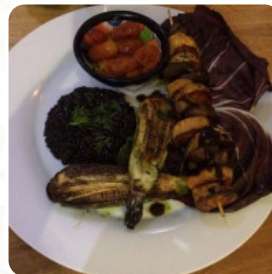

Aquí encontrarás el [menú de La Albufera](#) en Cariló. Actualmente hay 16 comidas y bebidas en la lista. ofertas cambiantes puedes consultarlas por teléfono. Qué le gusta a [User](#) de La Albufera:

La comida es MUY sabrosa, con menú del día hiper variado, accesible, con productos de calidad y MUY SANO!!! Una excelente opción para los que no tenemos tiempo de cocinar sano, Y MAS RICO!! [leer más](#). Si el clima es bonito, también puedes comer al aire libre, y hay gratuito Wlan. Los locales en el lugar son accesibles y por lo tanto no representan ningún problema para los invitados que usan sillas de ruedas o tienen limitaciones fisiológicas. Lo que no le gusta a [User](#) de La Albufera:

Fuimos a comer con mi novia. Habíamos visto el lugar por Internet que tenía buenas críticas. Y en efecto no fallo en la comida. Pedimos el sándwich de ternera tiernizada con pan de campo y es un manjar. Grande y acompañado de papas fritas. Muy bueno!. Tomamos cerveza artesanal, lamentablemente no tienen aun mucha variedad (solo rubia, roja y negra). Ricas las que probamos (roja y rubia) pero al querer repetir la roja... [leer más](#). La Albufera de Cariló es una **confortable casa de café**, donde puedes disfrutar de un caliente café o un dulce chocolate mientras te comes un snack o un pastel a probar, Además, el carta de bebidas de este **gastropub** ofrece una buena y sobre todo completa diversidad de cervezas de la región y del mundo, que definitivamente vale la pena probar. Si decides venir a desayunar, se te presenta un delicioso brunch, Además, los **dulces postres** de este restaurante no solo brillan en los platos de los niños o en los ojos de los pequeños invitados.