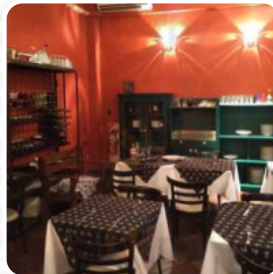

Carta de menús L'Angoletto

<https://carta.menu>

Calle Tte Pablo Ricchieri 2901 | Esquina Av. L. Quinteros, Buenos Aires C1428CEE, Argentina

(+54)47814978 - <http://www.facebook.com/Angolettoba>

Aquí encontrarás el **menú de L'Angoletto** en Buenos Aires. Actualmente hay 16 platos y bebidas en el menú. Ofertas estacionales o semanales puedes consultarlas por teléfono. Qué le gusta a [User](#) de L'Angoletto: Muy buena relación precio/calidad. Es una excelente opción, buena cocina, se puede charlar, buen espacio entre mesas. Pedí de entrada berenjenas a la parmesana muy abundante (para 2 sobraba) y ravioles de brocoli me encantaron. Volveré y lo recomiendo. [leer más](#). Lo que no le gusta a [User](#) de L'Angoletto: Buen lugar para comer pasta, se pueden disfrutar distintos tipos de pastas acompañadas de distintos tipos de salsas y quesos. Tiene una buena carta de vinos. La decoración es acogedora y la atención es buena. Los precios son razonables pero no son baratos. [leer más](#). L'Angoletto de Buenos Aires es un buen lugar para un bar, si después de **terminar el trabajo quieres algo** y pasar tiempo con amigos, además, los visitantes del local disfrutaban la amplia selección de diferentes *especialidades de café y té*, que el restaurante tiene disponibles. Además, encontrarás deliciosas comidas americanas menús, como por ejemplo hamburguesas y carne a la parrilla en el menú, y te espera típica cocina italiana con clásicos como [pizza](#) y pasta.

RISOTTO

Wrap

EL ITALIANO

Pide

PEDIR

Café

CAFÉ

Este tipo de platos se sirven