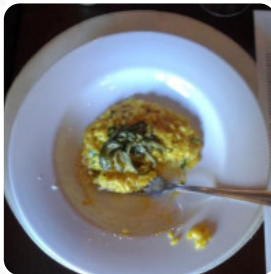

Carta de menús L'Angoletto

<https://carta.menu>

Calle Tte Pablo Ricchieri 2901 | Esquina Av. L. Quinteros, Buenos Aires C1428CEE, Argentina

(+54)47814978 - <http://www.facebook.com/Angolettoba>

Aquí encontrarás el **menú de L'Angoletto** en Buenos Aires. Actualmente hay 16 platos y bebidas en el menú. Ofertas estacionales o semanales puedes consultarlas por teléfono. Qué le gusta a [User](#) de L'Angoletto: Muy buena relación precio/calidad. Es una excelente opción, buena cocina, se puede charlar, buen espacio entre mesas. Pedí de entrada berenjenas a la parmesana muy abundante (para 2 sobraba) y ravioles de brocoli me encantaron. Volveré y lo recomiendo. [leer más](#). Lo que no le gusta a [User](#) de L'Angoletto: Buen lugar para comer pasta, se pueden disfrutar distintos tipos de pastas acompañadas de distintos tipos de salsas y quesos. Tiene una buena carta de vinos. La decoración es acogedora y la atención es buena. Los precios son razonables pero no son baratos. [leer más](#). L'Angoletto de Buenos Aires es un buen lugar para un bar, si después de **terminar el trabajo quieres algo** y pasar tiempo con amigos, además, los visitantes del local disfrutaban la amplia selección de diferentes *especialidades de café y té*, que el restaurante tiene disponibles. Además, encontrarás deliciosas comidas americanas menús, como por ejemplo hamburguesas y carne a la parrilla en el menú, y te espera típica cocina italiana con clásicos como [pizza](#) y pasta.

RISOTTO

Wrap

EL ITALIANO

Pide

PEDIR

Café

CAFÉ

Este tipo de platos se sirven