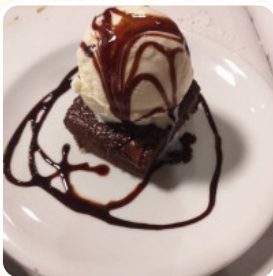

Un extenso menú de Prosciutto de Buenos Aires con todos los 34 menús y bebidas lo encontrarás aquí en el menú. Para **ofertas cambiantes** por favor contacta por teléfono o a través de los datos de contacto en el sitio web con el dueño. Qué le gusta a [User](#) de Prosciutto:

Muy buena cocina, especialmente las pastas, atención correcta de los mozos y la ambientación de lugar también es para destacar.. un lugar para recomendar si andan por la zona de Congreso [leer más](#). Si el clima es agradable, también puedes comer al aire libre, y hay gratuito WiFi. Lo que no le gusta a [User](#) de Prosciutto:

Hace años era un lugar aparte. En todo. Hoy es uno del montó. Parte de un grupo de restaurantes factoría. Totalmente comercial. Lindo local. Presentación. Atención. Platos básicos con mas relato ke realidad. Porciones chicas. Sabores simples..Nada artesanal. Muy caro. Nunca tienen el vino blanco ke uno pide y traen otro mas caro. Un truco ke repiten. Falta frío. Lejos de ser un clásico. Lejos de un bodegón. Mil opcio... [leer más](#). Una visita a Prosciutto es especialmente valiosa debido a la amplia variedad de **especialidades de café y té**, y te espera tradicional cocina italiana con clásicos como pizza y pasta. Puedes también relajarte en el bar y disfrutar de una *bebida alcohólica o sin alcohol* después de comer (o mientras lo haces).