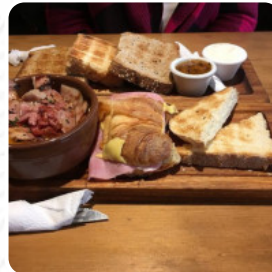

Carta de menús Cafe Blue's

<https://carta.menu>

Arenales 2932, Buenos Aires 1624, Argentina

(+54)1120886497 - <http://www.instagram.com/cafebluesoficial/?hl=es>

Aquí encontrarás el menú de Cafe Blue's en Buenos Aires. Actualmente hay 44 menús y bebidas en la carta. *ofertas cambiantes* puedes consultarlas por teléfono. Qué le gusta a [User](#) de Cafe Blue's: Entramos en este café por casualidad durante un paseo! Fue nuestra mejor sorpresa! ¡Comida maravillosa! ¡Delicioso! Precio Super Fair, Gran servicio !!! ¡Super recomendado! [leer más](#). Si el clima es bueno, también puedes comer al aire libre, y en los espacios accesibles también llegan clientes con silla de ruedas o con limitaciones físicas. Cafe Blue's de Buenos Aires es un buen lugar para un bar, si después de **terminar el trabajo quieres un cóctel** y pasar tiempo con amigos, además, aquí encontrarás dulces delicias, pastel, simples snacks y además bebidas frías y bebidas calientes. También hay deliciosas comidas americanas comidas, como por ejemplo **hamburguesas y carne a la parrilla**, Enlacarta también hay finos sudamericanos comidas.

CARNE

TOCINO

HUEVOS

Carta de menús Cafe Blue's

Cafe Blue's

Arenales 2932, Buenos Aires
1624, Argentina

Horario de apertura:
Domingo 09:00-20:30
Lunes 09:00-20:30
Martes 09:00-20:30
Miércoles 09:00-20:30
Jueves 09:00-20:30
Viernes 09:00-20:30
Sábado 09:00-20:30