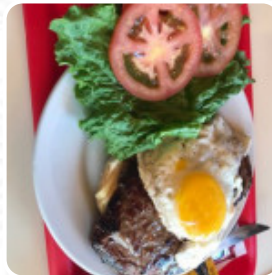

## ***Carta de menús Taje***

<https://carta.menu>

Base Cerro Catedral, San Carlos de Bariloche, Argentina

En esta website encontrarás el **menú completo Taje** de [San Carlos de Bariloche](#). Actualmente hay 19 comidas y bebidas a la venta. Para **ofertas cambiantes** por favor contacta directamente con el dueño del restaurante.

Con buen clima se puede incluso comer y beber en la zona exterior. Lo que no le gusta a [User](#) de Taje: Muy caro y algunos dispositivos no son de primera categoría. Los cursos de esquí y snowboard también eran muy caros y por muy poco tiempo. Trate de buscar, hay mejores ofertas u ofertas con precios más bajos y mejores equipos. [leer más](#). Una visita a Taje se vuelve aún más valiosa gracias a la gran elección de especialidades de café y té, y tienes la oportunidad de probar finos platillos americanos menús como Burger o Barbecue. Tienes la posibilidad de relajarte en el bar con una bebida alcohólica o no alcohólica después de comer (o durante la comida) aún, Porlmañana se ofrece aquí un delicioso brunch.

## *Este tipo de platos se sirven*

SOPA

BIFE

HAMBURGUESA

PANINI

SÁNDWICH