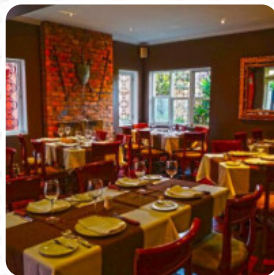

Carta de menús El Cortijo

<https://carta.menu>

Montero Rosas 121, Lima, Peru, Comas

Aquí encontrarás el [menú de El Cortijo](#) en Comas. Actualmente hay 24 comidas y bebidas en la carta. [Ofertas estacionales o semanales](#) puedes consultarlas por teléfono. Qué le gusta a [User](#) de El Cortijo:

El Cortijo es un lugar que solo por el nombre trae muchos recuerdos. La infraestructura es única, la decoración de primera. La atención de cada uno de los mozos es magnífica. Ni que decir de la comida, la carne en su punto y su famoso pollo, aun sigue igual de rico. El lugar es un poco difícil de llegar, pero cuenta con estacionamiento disponible y bastante amplio. Además tiene entrada (con costo) al museo Pedro De... [leer más](#). Si el clima es agradable, también puedes ser atendido al aire libre. En el El Cortijo en Comas, se cocina a la parrilla jugosa barbacoa fresca asada y se sirve con sabrosos acompañamientos, se pueden encontrar también algunos *platos internacionales comidas* para elegir en el menú. Se cocina aquí también al estilo sudamericano mariscos frescos, carne, así como maíz y patatas, Puedes tomarte un respiro en el bar con una **cerveza fresca** u otras bebidas alcohólicas y no alcohólicas.