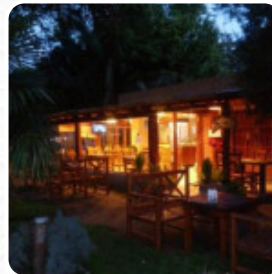

Carta de menús Exquisiteces Serranas

<https://carta.menu>

Av. Tessandori 853 Ruta 14 Km 125 | Av. Tessandori 853 Ruta 14 Km 125, Villa Las Rosas 5885, Argentina

+543544494331

Un completo menú de Exquisiteces Serranas de [Villa Las Rosas](#) con todos los 7 menús y bebidas lo encontrarás aquí en el menú. Para ofertas cambiantes por favor contacta por teléfono o a través de los datos de contacto en el sitio web con el dueño. Qué le gusta a [User](#) de Exquisiteces Serranas: Fui con mi familia el año pasado y este año tuvimos la oportunidad de volver y no pudimos dejar de venir acá!!! Todo en el menú es exquisito (bien casero) y a un excelente precio! Muy cálida atención, nos sentimos muy a gusto. Además tenes la posibilidad de comer afuera con un verde hermoso. De los lugares que mas recomiendo! [leer más](#). El restaurante es accesible y, por lo tanto, también puede ser utilizado con una silla de ruedas o discapacidades fisiológicas, dependiendo del estado del tiempo también puedes sentarte afuera y comer. Si quieres intentar platos americanos finos como hamburguesas o barbacoa, estás en el lugar correctamente en Exquisiteces Serranas de Villa Las Rosas, aquí se sirve para el desayuno un extenso brunch. Se cocina aquí también al estilo *sudamericano* pescado fresco, carne, así como frijoles y arroz, aquí encontrarás además de dulces horneados y pastel, también simples snacks y **bebidas frías y bebidas calientes**.