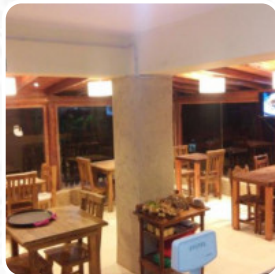

Carta de menús Exquisiteces Serranas

<https://carta.menu>

Av. Tessandori 853 Ruta 14 Km 125 | Av. Tessandori 853 Ruta 14 Km 125, Villa Las Rosas 5885, Argentina

+543544494331

Un completo menú de Exquisiteces Serranas de [Villa Las Rosas](#) con todos los 7 menús y bebidas lo encontrarás aquí en el menú. Para ofertas cambiantes por favor contacta por teléfono o a través de los datos de contacto en el sitio web con el dueño. Qué le gusta a [User](#) de Exquisiteces Serranas: Fui con mi familia el año pasado y este año tuvimos la oportunidad de volver y no pudimos dejar de venir acá!!! Todo en el menú es exquisito (bien casero) y a un excelente precio! Muy cálida atención, nos sentimos muy a gusto. Además tenes la posibilidad de comer afuera con un verde hermoso. De los lugares que mas recomiendo! [leer más](#). El restaurante es accesible y, por lo tanto, también puede ser utilizado con una silla de ruedas o discapacidades fisiológicas, dependiendo del estado del tiempo también puedes sentarte afuera y comer. Si quieres intentar platos americanos finos como hamburguesas o barbacoa, estás en el lugar correctamente en Exquisiteces Serranas de Villa Las Rosas, aquí se sirve para el desayuno un extenso brunch. Se cocina aquí también al estilo *sudamericano* pescado fresco, carne, así como frijoles y arroz, aquí encontrarás además de dulces horneados y pastel, también simples snacks y **bebidas frías y bebidas calientes**.