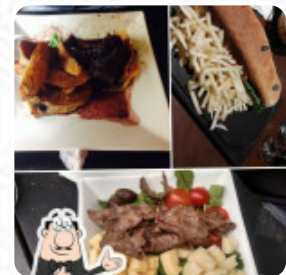

Aquí encontrarás el menú de Il Panino Villa Mercedes en [Villa Mercedes](#). Actualmente hay 15 comidas y bebidas en la lista. **Ofertas estacionales o semanales** puedes consultarlas por teléfono. Qué le gusta a [User](#) de Il Panino Villa Mercedes:

excelente comida y servicio. toda la mercancía es de buena calidad. abundantes platos y precios moderados. para destacar la atención de mozas, muy rápido, atento y servicial. [leer más](#). El W-LAN del establecimiento puedes usarlo de manera gratuita, dependiendo del clima también puedes sentarte afuera y tomar algo. En caso de que tengas deseo de la condimentada cocina sudamericana, estás en el lugar adecuado: exquisitos menús, cocinados con pescado, mariscos y carne, pero también *maíz*, *frijoles* y *papas* están en el menú, los clientes del restaurante también consideran la amplia selección de variadas especialidades de café y té, que el restaurante ofrece. En caso de que quieras tener breakfast, se te ofrece un **abundante brunch**, Como aperitivo, también son adecuados los finos Sándwiches, saludables ensaladas y otros aperitivos.