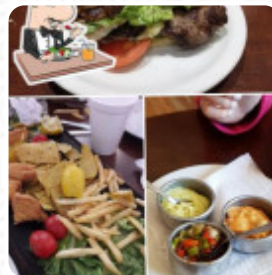

Aquí encontrarás el menú de Il Panino Villa Mercedes en [Villa Mercedes](#). Actualmente hay 15 comidas y bebidas en la lista. **Ofertas estacionales o semanales** puedes consultarlas por teléfono. Qué le gusta a [User](#) de Il Panino Villa Mercedes:

excelente comida y servicio. toda la mercancía es de buena calidad. abundantes platos y precios moderados. para destacar la atención de mozas, muy rápido, atento y servicial. [leer más](#). El W-LAN del establecimiento puedes usarlo de manera gratuita, dependiendo del clima también puedes sentarte afuera y tomar algo. En caso de que tengas deseo de la condimentada cocina sudamericana, estás en el lugar adecuado: exquisitos menús, cocinados con pescado, mariscos y carne, pero también *maíz*, *frijoles* y *papas* están en el menú, los clientes del restaurante también consideran la amplia selección de variadas especialidades de café y té, que el restaurante ofrece. En caso de que quieras tener breakfast, se te ofrece un **abundante brunch**, Como aperitivo, también son adecuados los finos Sándwiches, saludables ensaladas y otros aperitivos.