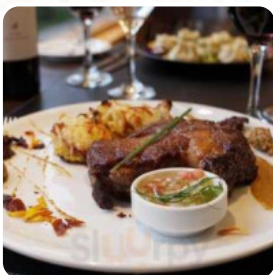

En esta website encontrarás el [menú completo Destino Sur De Montaña](#), de El Chaltén. Actualmente hay **15** menús y bebidas disponibles. Para ofertas cambiantes por favor contacta directamente con el dueño del restaurante. También puedes contactarlo a través de su sitio web. Qué le gusta a [Luizalexandre Santos](#) de Destino Sur De Montaña,:

Maravilloso hotel, excelente servicio, hotel bien gestionado, todo era perfecto, y llegar de un largo paseo y disfrutar del SPA es muy bueno. Felicitaciones a todo el equipo Habitaciones: 5 Servicio: 5 Ubicación: 5 [leer más](#). El restaurante ofrece Wlan gratis para sus clientes, y en los locales accesibles también llegan invitados con silla de ruedas o con limitaciones físicas. En Destino Sur De Montaña, en El Chaltén se sirve para el desayuno un **multivariado brunch**, donde puedes completamente a tu gusto disfrutar, y puedes disfrutar aquí de exquisitos platillos americanos platos como [Burger](#) o [Barbecue](#). Se cocina aquí también al estilo sudamericano pescado fresco, carne, así como maíz y patatas, también hay algunas opciones internacionales menús para elegir en la carta.