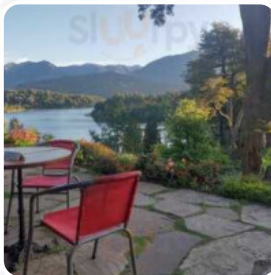

Carta de menús Bellevue Salón De Té Queso Pan Y Vino

<https://carta.menu>

Av. Bustillo Km. 24, 600, San Carlos De Bariloche I-8400, Argentina, San Carlos de Bariloche

+542944448389

Aquí encontrarás el menú de Bellevue Salón De Té Queso Pan Y Vino en San Carlos de Bariloche. Actualmente hay 2 menús y bebidas en el menú. **Ofertas estacionales o semanales** puedes consultarlas por teléfono. Qué le gusta a [User](#) de Bellevue Salón De Té Queso Pan Y Vino:

Excelente atención, la torta de frutos rojos muy rica ,como así también el té y el café acompañado de un sándwich de jamón y queso caliente. Muy recomendable y el paisaje es tan lindo que invita a sacar muchas fotos para guardarlas de recuerdo. Gracias por hacer de ese lugar un momento tan agradable. [leer más.](#) Bellevue Salón De Té Queso Pan Y Vino de San Carlos de Bariloche es un *acogedor café*, en el que puedes tomar un caliente café o un dulce chocolate con un snack o tarta a probar, Para el desayuno se ofrece aquí un **variado brunch**.