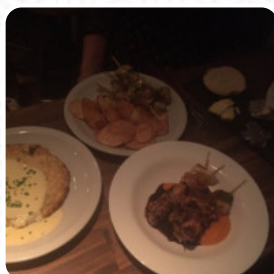

Carta de menús Cruel Barra Morfi

<https://carta.menu>

Calle 45 940 | Entre Avenida 13 y Calle 14, La Plata 1900, Argentina
+542214830485,+5492216056051 - <https://www.facebook.com/Cruelbarramorfi/>

Aquí encontrarás el [menú de Cruel Barra Morfi](#) en La Plata. Actualmente hay 16 platos y bebidas en el menú. Ofertas estacionales o semanales puedes consultarlas por teléfono. Qué le gusta a [User](#) de Cruel Barra Morfi: Volvimos a deleitarnos con sus cócteles y comida, la atención también fue excelente, el lugar sigue impecable como siempre y la música provoca que te olvides del tiempo, para ir todos los días, deleitarse y disfrutar de la buena gastronomía, parada obligada si se visita la ciudad, volveremos!. [leer más](#). Si el clima es bonito, también puedes ser atendido al aire libre. Lo que no le gusta a [User](#) de Cruel Barra Morfi:

Es una especie de bar speakeasy en la plata, es decir que parece clandestino y oculto mas allá de que no lo sea. Por afuera parece cerrado siempre pero solo empujando la puerta te das cuenta de que no... tiene MUY BUENA COCTELERIA pero la comida no acompaña, las tapas son ricas en sabor pero muy pequeñas por lo que debes comerte 4 tapas para estar satisfecho (y soy de comer muy poco) y los postres que he probado no... [leer más](#). Si buscas más excitación que simplemente comer y beber, la encontrarás en este [bar deportivo](#). Disfruta de pequeños bocadillos y comidas mientras miras partidos de fútbol, tenis o Fórmula 1 en vivo, hay algo para cada sabor y es imposible hacer algo mal con las bocaditas Tapas. Además, puedes pedir fresco **a la parrilla carne** pedir, Además, los **dulces postres** de la casa no solo brillan en los platos de los niños y en los ojos de los niños.