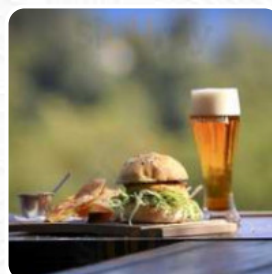

En esta sitio web encontrarás el menú completo El Ahumadero de [Villa La Angostura](#). Actualmente hay 7 menús y bebidas disponibles. Para *ofertas estacionales o semanales* por favor contacta directamente con el dueño del restaurante. También puedes contactarlo a través de su sitio web. Qué le gusta a [User](#) de El Ahumadero: Es un hermoso restaurant con vista al lago y donde se pueden comer exquisiteces , con muy buena atención y decorado con muy buen gusto !!! Ricas picadas y cervezas y ricos pescados ahumados !!!Se pueden comprar sus productos !!! [leer más](#). Lo que no le gusta a [User](#) de El Ahumadero:

Un pequeño restaurant con bastante vista, ofrece las clásicas picadas patagónicas y platos. Toque cerveza, una buena selección y una terraza para sentarse afuera. La atención fue muy buena y la comida deliciosa también. [leer más](#). [Sabrosa pizza](#) se hornea en El Ahumadero de Villa La Angostura según el método tradicional **recién salido del horno**, en la carta también puedes descubrir sabrosos sudamericanos platos. Además, encontrarás finas comidas americanas menús, como por ejemplo **hamburguesas y carne a la parrilla** en el menú.