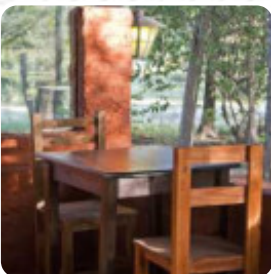

Carta de menús La Cala Cocina De Campo Vinos

<https://carta.menu>

3F63+25 Los Reartes, Villa General Belgrano, Argentina
+5493546438330,+5493546513918 - <https://lacala.com.ar/>

En esta website encontrarás el [menú completo](#) La Cala Cocina De Campo Vinos de Villa General Belgrano. Actualmente hay 16 menús y bebidas a la venta. Para **ofertas cambiantes** por favor contacta directamente con el propietario del restaurante. También puedes contactarlo a través de su sitio web. Qué le gusta a [User](#) de La Cala Cocina De Campo Vinos:

Recomiendo reservar con tiempo, el lugar tiene muy poca capacidad de las personas. ¡Esto lo hace muy exclusivo, tanto los platos riquísimos como la excelente atención! volvería mil veces, te traería pan caliente cada vez. súper bonito lugar [leer más](#). Si el clima es bonito, también puedes tomar algo al aire libre. Puedes en el La Cala Cocina De Campo Vinos de [Villa General Belgrano](#) degustar ricas comidas vegetarianas menús, en las que no entró en juego ni carne animal ni pescado, los visitantes del establecimiento también valoran la extensa diversidad de diferentes especialidades de café y té, que el local tiene para ofrecer. Por último, el local auch ofrece una variedad de sabrosos platos, que sin duda valen la pena probar, específicamente, las extraordinarias fusiones de variados alimentos proporcionan a los clientes una experiencia de sabor destacable de esta excepcional *cocina fusión*.