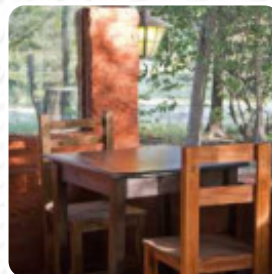

Carta de menús La Cala Cocina De Campo Vinos

<https://carta.menu>

3F63+25 Los Reartes, Villa General Belgrano, Argentina
+5493546438330,+5493546513918 - <https://lacala.com.ar/>

En esta website encontrarás el [menú completo](#) La Cala Cocina De Campo Vinos de Villa General Belgrano. Actualmente hay 16 menús y bebidas a la venta. Para **ofertas cambiantes** por favor contacta directamente con el propietario del restaurante. También puedes contactarlo a través de su sitio web. Qué le gusta a [User](#) de La Cala Cocina De Campo Vinos:

Recomiendo reservar con tiempo, el lugar tiene muy poca capacidad de las personas. ¡Esto lo hace muy exclusivo, tanto los platos riquísimos como la excelente atención! volvería mil veces, te traería pan caliente cada vez. súper bonito lugar [leer más](#). Si el clima es bonito, también puedes tomar algo al aire libre. Puedes en el La Cala Cocina De Campo Vinos de [Villa General Belgrano](#) degustar ricas comidas vegetarianas menús, en las que no entró en juego ni carne animal ni pescado, los visitantes del establecimiento también valoran la extensa diversidad de diferentes especialidades de café y té, que el local tiene para ofrecer. Por último, el local auch ofrece una variedad de sabrosos platos, que sin duda valen la pena probar, específicamente, las extraordinarias fusiones de variados alimentos proporcionan a los clientes una experiencia de sabor destacable de esta excepcional *cocina fusión*.