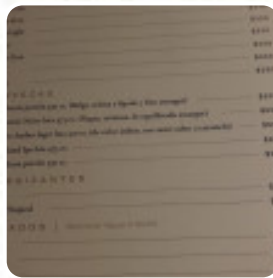

Carta de menús Amelí San Isidro

<https://carta.menu>

Dardo Rocha 1810, Martínez, San Isidro, Argentina

+541125680866 - <http://amelisanisidro.com.ar/>

Posiblemente tengamos **la carta de Amelí San Isidro** de Martínez en las fotos. Una carta lo podrías encontrar más abajo. ¿Estás en Amelí San Isidro o planeas visitarlo? Ayúdanos subiendo la carta aquí haciéndolo disponible. El local y sus espacios son accesibles y, por lo tanto, también pueden ser alcanzados con una silla de ruedas o limitaciones fisiológicas, dependiendo del estado del tiempo también puedes sentarte afuera y tomar algo. Si te apetece la **sabrosa cocina sudamericana**, estás en el lugar correcto: finos comidas, asados con pescado, delicias marinas y carne, pero también maíz, frijoles y papas están en la carta, y puedes disfrutar aquí de finos platillos americanos menús como Burger o Barbecue.

Carta de menús Amelí San Isidro

Ensaladas

ENSALADA CÉSAR

Pasta

RAVIOLES

Ensalada

ENSALADA CÉSAR

Sweets