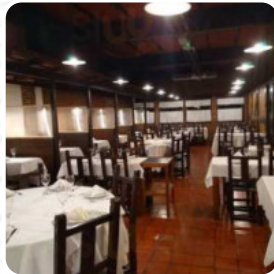

Carta de menús Ciprianny

<https://carta.menu>
Av 3, Villa Gesell, Argentina
<http://www.ciprianny.com.ar>

Un **extenso [menú de Ciprianny](#)** de Villa Gesell con todos los 9 menús y bebidas lo encontrarás aquí en el menú. Para **ofertas estacionales o semanales** por favor contacta por teléfono o a través de los datos de contacto en el sitio web con el dueño. Qué le gusta a [User](#) de Ciprianny:

Llegamos a las 14hs. el salon inundado de gente , igual que la vereda. fuimos con la familia y un amigo aleman...para nuestra sorpresa tienen camareras bilingues y llamaron a la que hablaba el idioma! entradas, parrilla y postres espectaculares...precios razonables y el hogar central muy encendido y calido. lo recomiendo 100% !!! Muy prolijo y limpio, Los baños impecables. [leer más](#). Si el clima es bonito, también puedes comer al aire libre. Lo que no le gusta a [User](#) de Ciprianny:

Fuimos con la familia de mi novia, buscando comer una buena parrilla, entramos por la vista ya que desde afuera era lindo. El mozo tardo media hora en tomarnos el pedido, y una hora cuarenta en traernos unas muzzarelas como entrada y la parrilla!!! De terror porque la carne no solo que estaba fria sino que estaba cruda! Pague y nos fuimos enojados! Por favor cambien de dueño, y de parrillero-cocinero es un insulto pa... [leer más](#).
finos [sushi](#) (p.ej. Maki y Sashimi), así como en numerosas otras variaciones, Ciprianny de Villa Gesell los prepara para ti, con ingredientes frescos como pescado, verduras y carne, Además, los **dulces postres** de este establecimiento no solo brillan en los platos de los niños o en los ojos de los pequeños invitados.