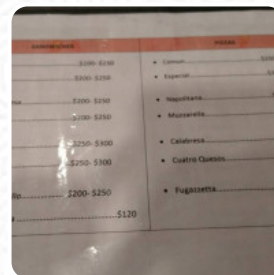

## Carta de menús Resto Ramos

<https://carta.menu>

Av. 9 De Julio 625, Campo Quijano, Argentina, Municipio de Campo Quijano  
+543874904679,+543874652832 - <https://www.facebook.com/resto.ramos.14>

En esta página de inicio encontrarás el [menú completo Resto Ramos](#) de Municipio de Campo Quijano. Actualmente hay 15 platos y bebidas a la venta. Para [ofertas estacionales o semanales](#) por favor contacta directamente con el propietario del restaurante. También puedes contactarlo a través de su sitio web. Qué le gusta a [User](#) de Resto Ramos:

lugar muy hermoso. caliente. muy buena atención. rica comida y precios asequibles... Sólo que toco un día fresco y tuvimos que comer muy rápidamente para que la comida no se enfríe....recomendable [leer más](#). El local también ofrece la posibilidad de sentarse al aire libre y ser atendido si el clima es agradable, y en los espacios accesibles también llegan clientes con silla de ruedas o con limitaciones fisiológicas. Lo que no le gusta a [User](#) de Resto Ramos:

Horrible pedís parrillada con papas y te dicen después de traerte la parrillada que no le quedaron papas. En la parrillada para 2 personas viene más pollo q carne. La verdad que horrible la atención [leer más](#). **Crujiente pizza** se hornea en Resto Ramos de [Municipio de Campo Quijano](#) según el método tradicional fresco.