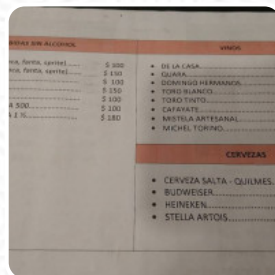

## Carta de menús Resto Ramos

<https://carta.menu>

Av. 9 De Julio 625, Campo Quijano, Argentina, Municipio de Campo Quijano  
+543874904679,+543874652832 - <https://www.facebook.com/resto.ramos.14>

En esta página de inicio encontrarás el [menú completo Resto Ramos](#) de Municipio de Campo Quijano. Actualmente hay 15 platos y bebidas a la venta. Para [ofertas estacionales o semanales](#) por favor contacta directamente con el propietario del restaurante. También puedes contactarlo a través de su sitio web. Qué le gusta a [User](#) de Resto Ramos: