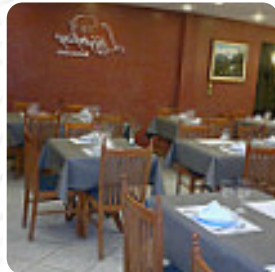

Carta de menús Lissantino Restaurant

<https://carta.menu>

Avenida Ejercito Argentino 2909 | Avenida Ejercito Argentino 2909, Santo Tome
S3016BMB, Argentina, Municipio de Santo Tomé

+543424743133,+543424093438 - <https://lissantinorestaurant.business.site/>

Estábamos de paso por la ciudad y nos alojamos en el hotel en que esta el restaurante, la comida fue buena y buen servicio. Varios del grupo comimos pescado y estaba bien preparado. Buena relación precio calidad. [leer más](#). En Lissantino Restaurant en Municipio de Santo Tomé te ofrecen por la mañana un **sabroso brunch** y puedes a tu elección disfrutar, y puedes intentar sabrosos platillos americanos comidas como Burger o Barbecue. Además, te esperan originales platos italianos con deliciosos clásicos como la [pizza](#) y la pasta, Enlacarta también hay sabrosos *sudamericanos* comidas.