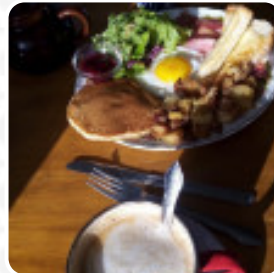

Carta de menús Café Matilde

<https://carta.menu>

Las Lengas 136, Caviahue, Argentina

+542942692326 - <https://cafematilde.wixsite.com/menu>

En esta página de inicio encontrarás el [menú completo](#) Café Matilde de Caviahue. Actualmente hay 15 platos y bebidas a la venta. Para **ofertas estacionales o semanales** por favor contacta directamente con el propietario del restaurante. También puedes contactarlo a través de su sitio web. Qué le gusta a [User](#) de Café Matilde:

Hoy fuimos con una amiga. Somos veganas y nos ofrecieron un brownie muy rico, tostadas con dulces artesanales y café con leche de coco. Cobran \$200 adicional por dicha leche (Oct2022). El lugar es tan pequeño como acogedor! [leer más](#). En Café Matilde en [Caviahue](#) hay finos sándwiches, saludables ensaladas y otros snacks para el hambre rápida, así como bebidas calientes y frías, aquí se sirve para el desayuno un *rico en variantes brunch*. Por supuesto, no debemos olvidar la gran variedad de **especialidades de café y té** en este local.