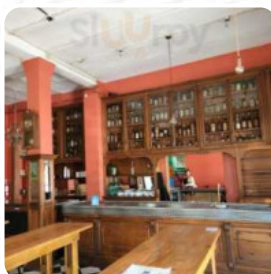

## ***Carta de menús El Estano 1880***

<https://carta.menu>

Aristobulo del Valle 1100 | La Boca, Buenos Aires, Argentina  
+541135351015,+541175347953 - <http://www.elestanio1880.com>

Aquí encontrarás el menú de El Estano 1880 en Buenos Aires. Actualmente hay 18 comidas y bebidas en la carta. **Ofertas estacionales o semanales** puedes consultarlas por teléfono. Qué le gusta a [User](#) de El Estano 1880:

¿En qué lugar del mundo se puede tomar un café a las 10 de la mañana con una pareja bailando Tango en el escenario? Solo en Buenos Aires. Qué manera de comenzar nuestro tour de un día. El Café es una maravilla del pasado. Con murales en la pared y una barra que parece tener 200 años. A quién le importa cómo sabe el café con un lugar como Bar El Estano 1880. [leer más](#). Si el tiempo es agradable, también puedes comer al aire libre.

Lo que no le gusta a [User](#) de El Estano 1880:

Cuando tomé el autobús, hablaron de este lugar. No es un lugar donde TIENES que visitar ... en realidad está bien. La atención no fue nada amistosa ... si puedes evitarla. [leer más](#). El Estano 1880 de Buenos Aires es un buen lugar para un bar, si después de **finalizar el día laboral quieres un cóctel** y sentarte con amigos o solo, Para el desayuno se ofrece aquí un variado brunch. Adicionalmente, te espera una original cocina italiana incluyendo sabrosos clásicos como la [pizza](#) y la pasta, además, a los invitados les encanta la ingeniosa combinación de diferentes comidas con nuevos y en parte experimentales ingredientes - un hermoso ejemplo de una exitosa *fusión asiática*.