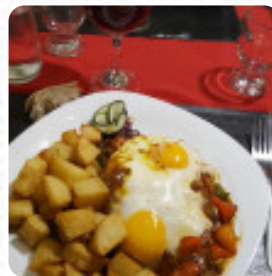

## ***Carta de menús Antaño Café Restó***

<https://carta.menu>

Rivadavia 1098, Catamarca, Argentina

+5493834425004,+543834425004 - <https://www.facebook.com/antanoresto>

Aquí encontrarás el [menú de Antaño Café Restó](#) en [Catamarca](#). Actualmente hay 17 menús y bebidas en el menú. ofertas cambiantes puedes consultarlas por teléfono. Qué le gusta a [User](#) de Antaño Café Restó: Excelente atención. La carta súper variada. Comida exquisita. Ambiente cálido y una decoración bien cuidada. Sin acceso para sillas de ruedas. Recomiendo totalmente. [leer más](#). El restaurante también ofrece la posibilidad de sentarse al aire libre y ser atendido si el clima es bonito, y hay gratuito Wlan. Los espacios en el lugar son accesibles y por lo tanto no representan ningún problema para los clientes que usan sillas de ruedas o tienen limitaciones físicas. Lo que no le gusta a [User](#) de Antaño Café Restó: No lo recomiendo. espacio pequeño, con la mitad de la capacidad en el lugar esperamos mucho tiempo para ser atendidos y servidos. la comida de 5 puntos termina siendo caro si usted tiene en cuenta la intención que recibe. [leer más](#). En Antaño Café Restó en Catamarca te ofrecen para el desayuno un sabroso brunch y puedes a tu elección mimarte, en el bar, puedes relajarte con una **recién tirada** u otras bebidas alcohólicas y no alcohólicas. No debemos olvidar que en este restaurante hay una gran gama de **especialidades de café y té**, fresco asado es como se cocina la *barbacoa* aquí a la llama abierta.